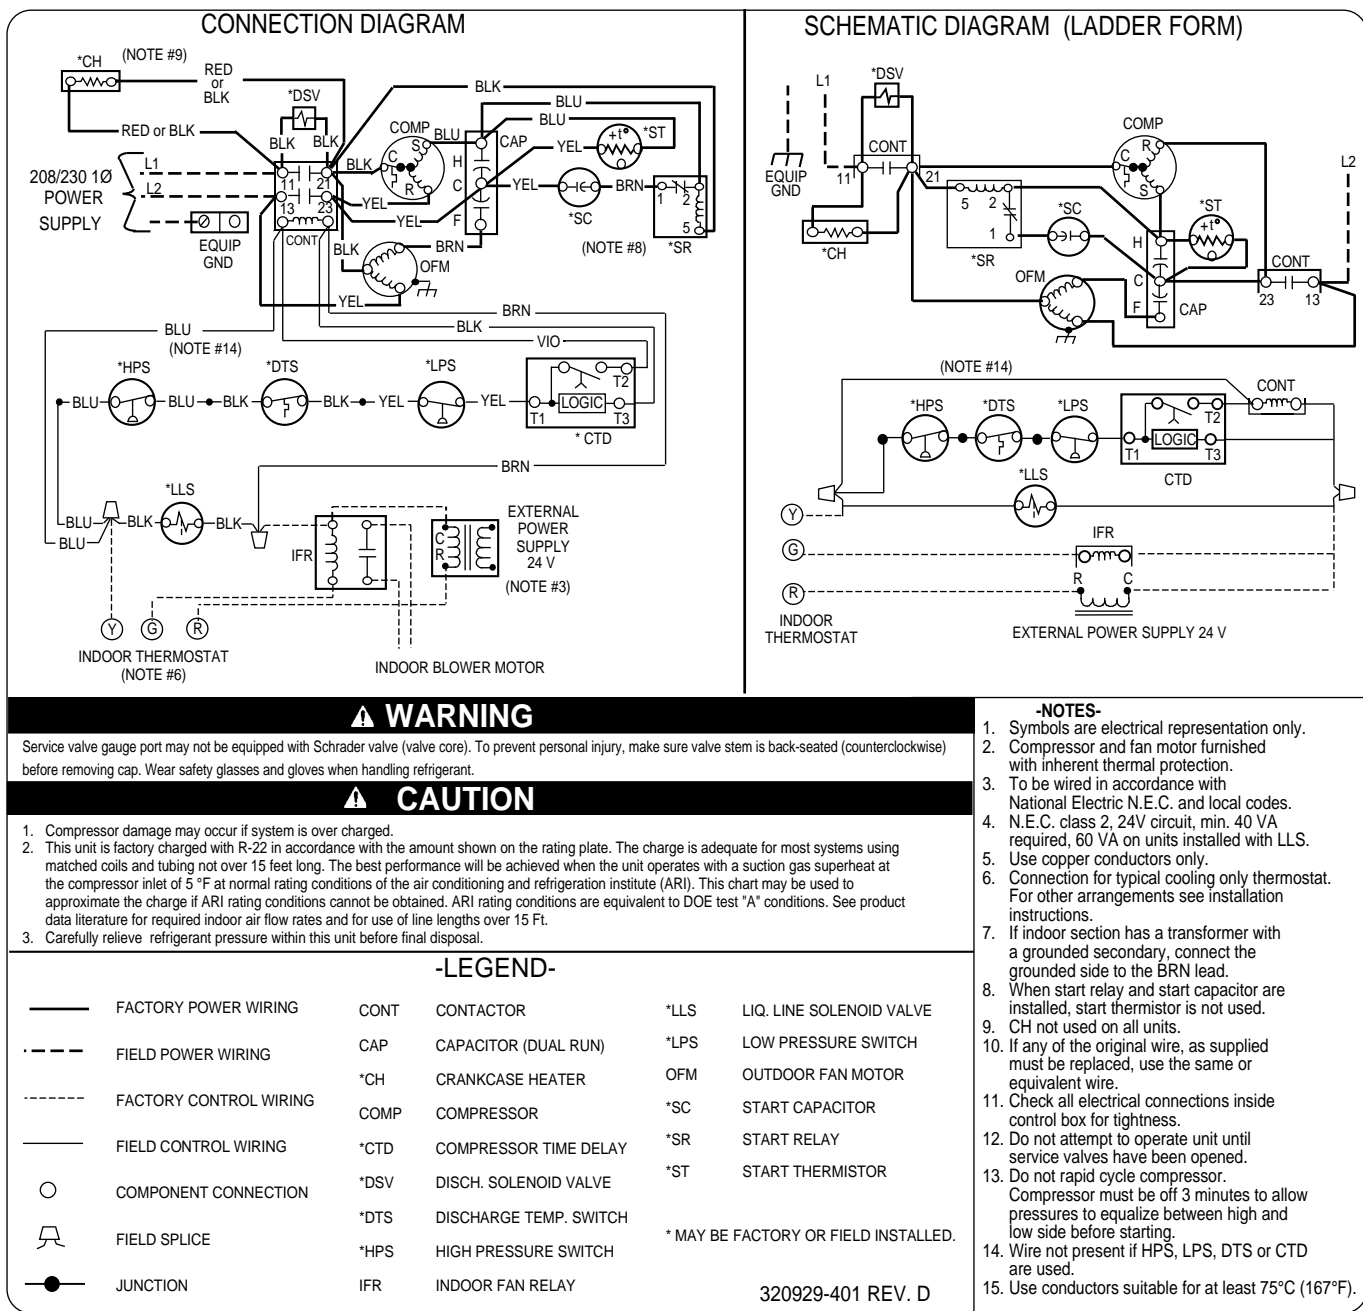

Wiring Diagrams

Fig. 1—38TRA018-048 208/230v, 1 Phase, 60 Hertz

A96166

Fig. 2—38TRA060 208/230v, 1 Phase, 60 Hertz

A96167