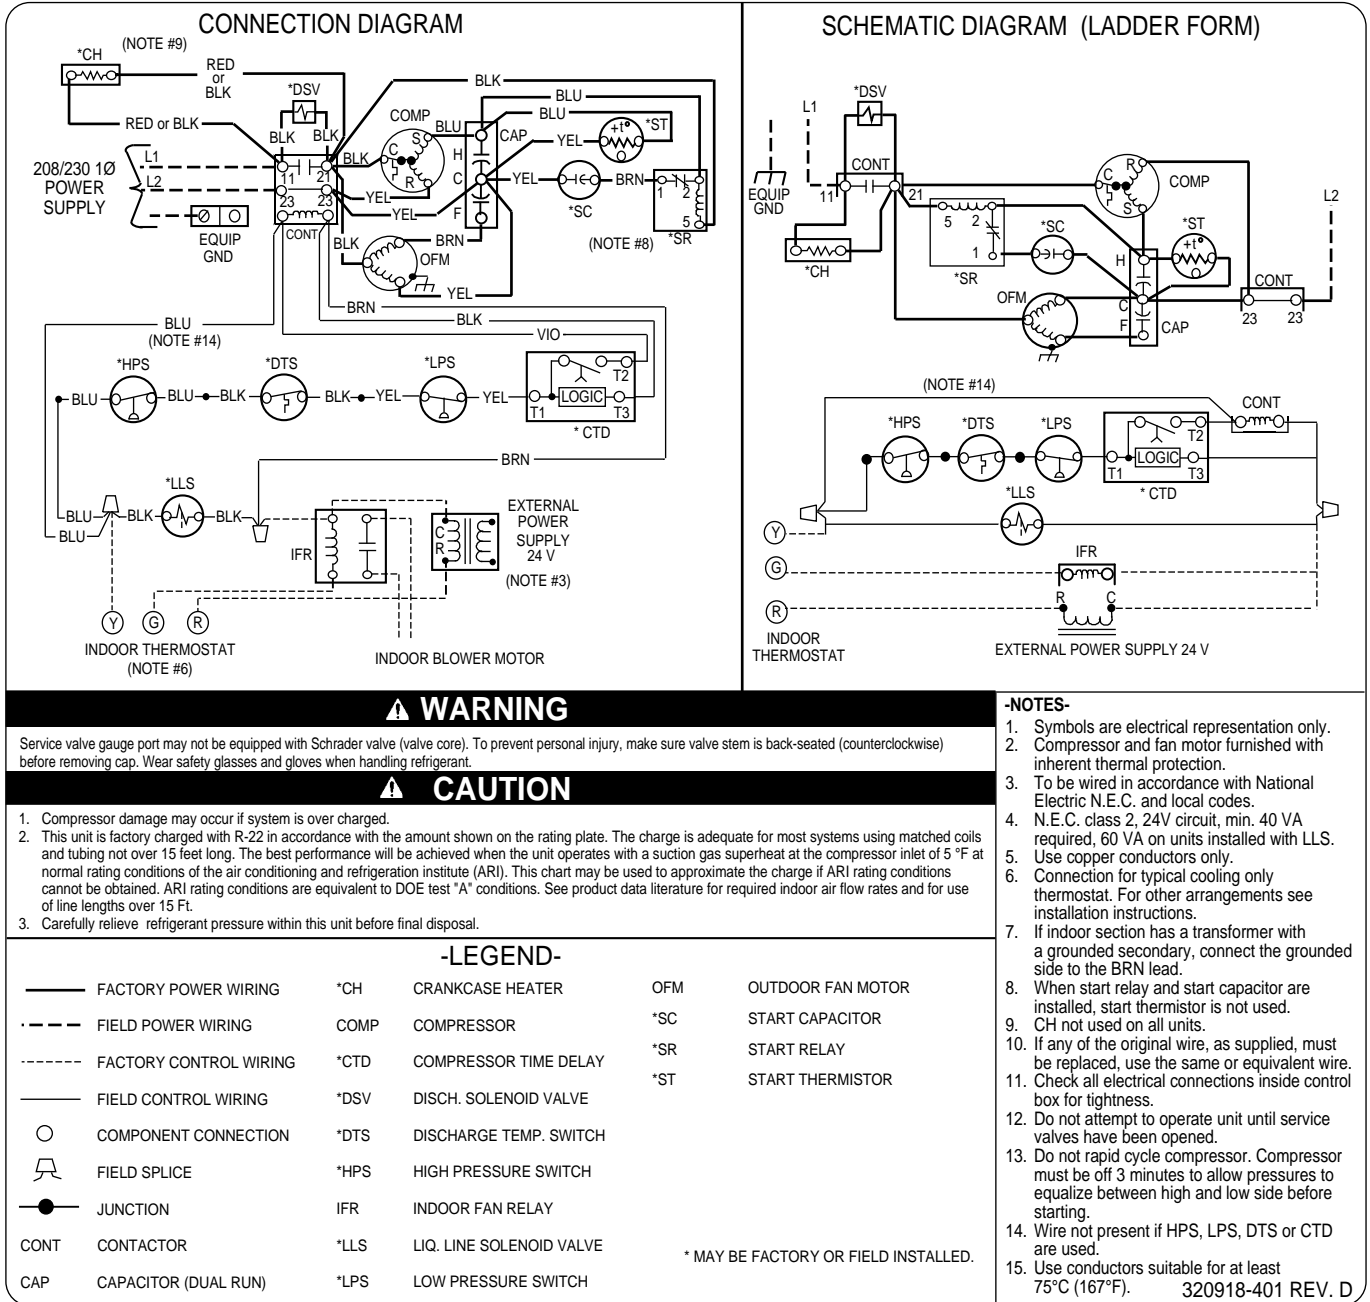

Wiring Diagrams

Fig. 1—38TRA018-048 208/230v, 1 Phase, 60 Hertz

A96166

Fig. 2—38TRA060 208/230v, 1 Phase, 60 Hertz

A96167